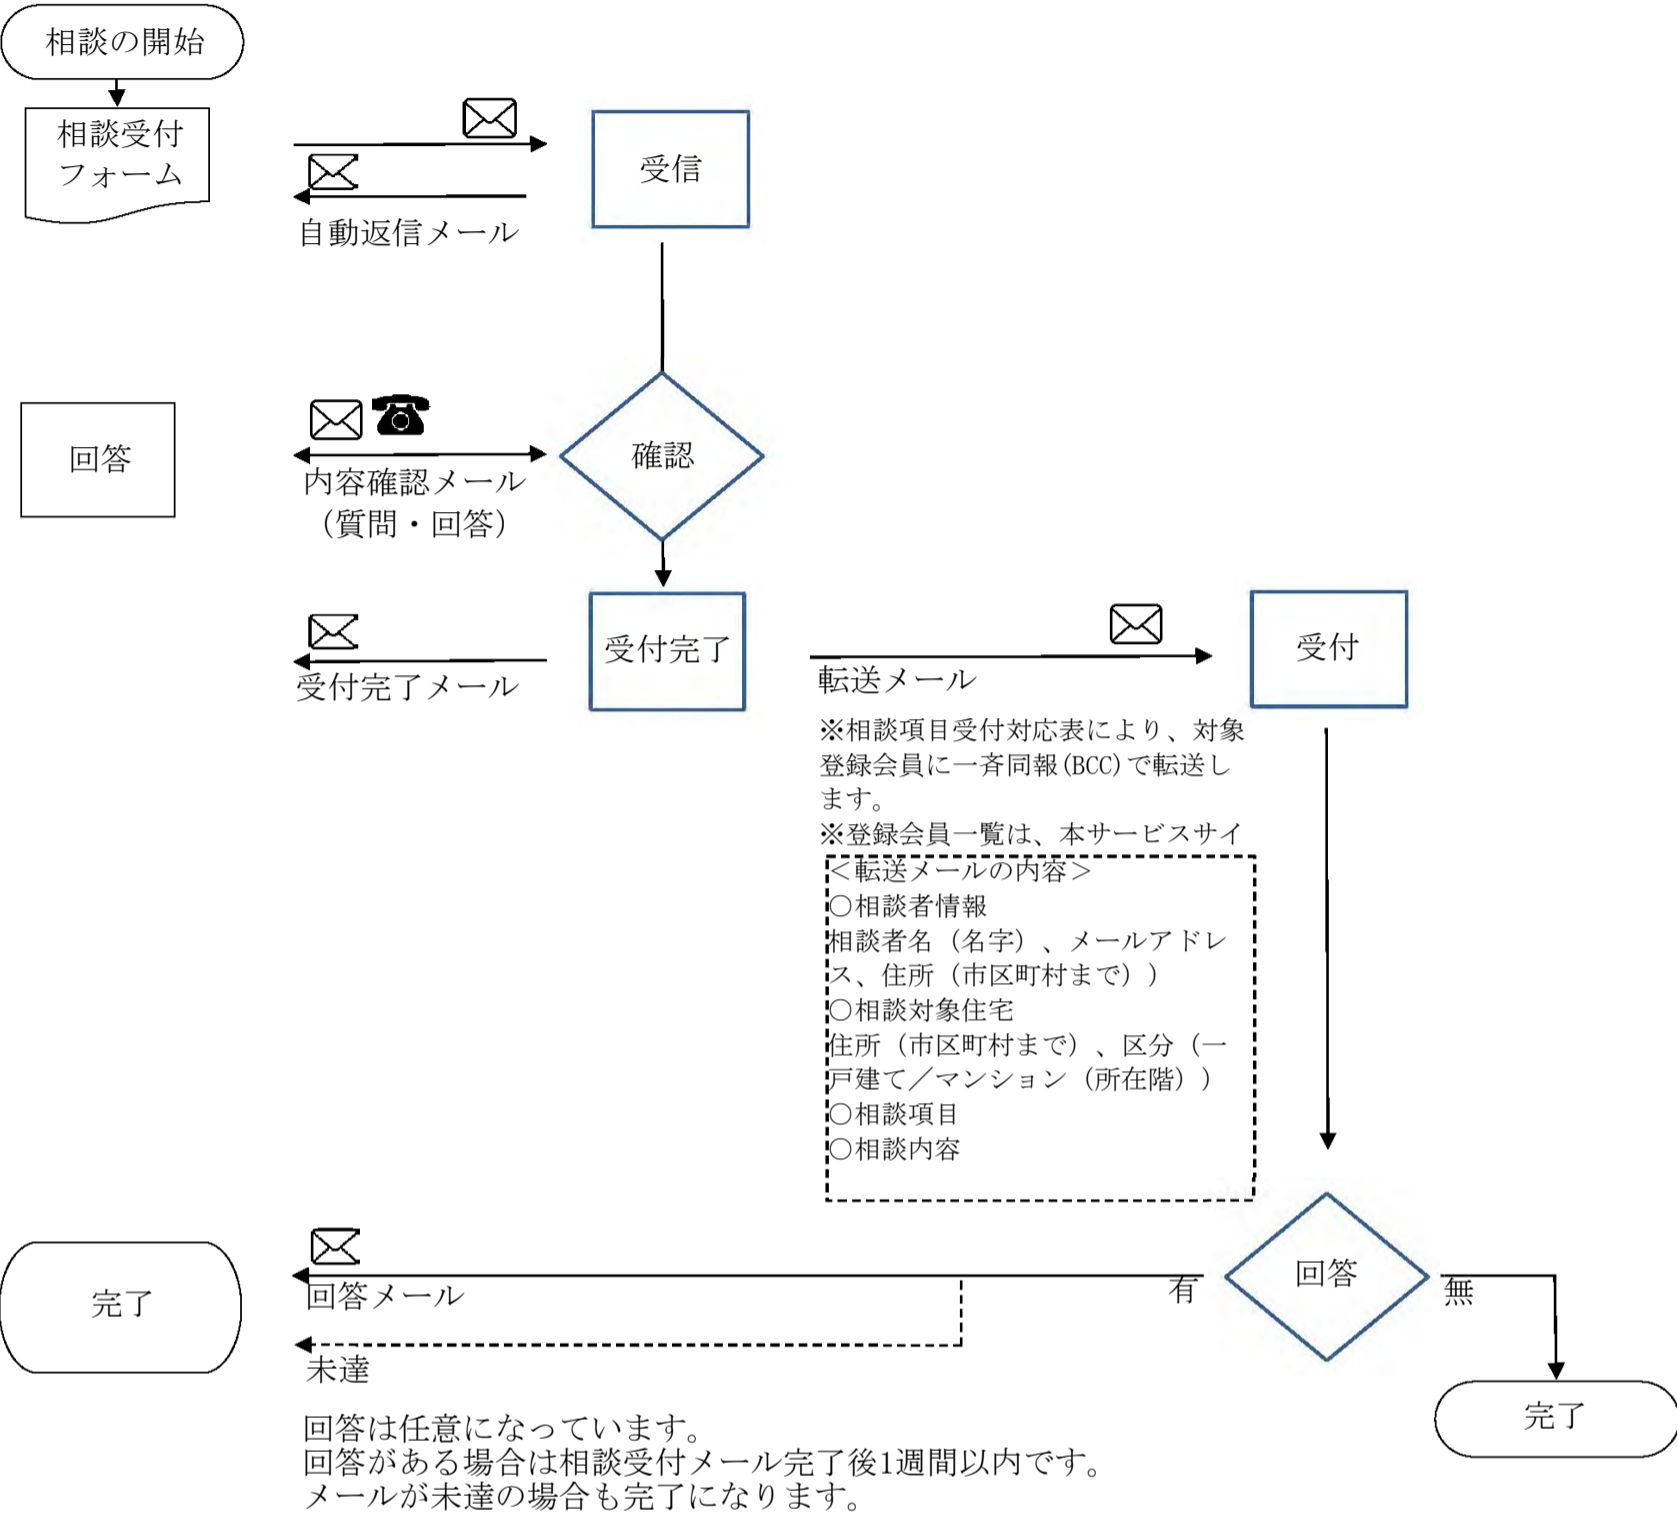

全住協住まい相談サービスの流れ

(相談される方)

(全住協)

(住まい相談サービス 登録会員)

相談フォーム

※住まい相談サービスは完了になります。  
 ※回答メールの後に、個別具体的なご相談は、回答のあった登録会員と直接ご相談ください。

※詳細は、サイトポリシーをご確認ください。  
 URL : <http://www.zenjuko.net/sumaisoudan/>